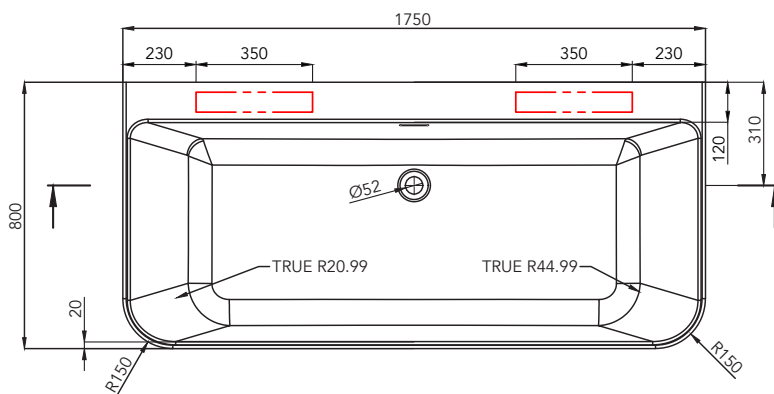

## VASCA BATHTUB

+/- 5 mm

 Posizione rubinetteria/Tap position

 Sifone flessibile/Flexible drain siphon

 Piletta bianca/White plated drain

 Colonna di scarico/Drain column

<b>Materiale / Material</b>	TechFusion
<b>Codici / Codes</b>	VSOAI7580; VSOAI7580COL; VSOAI7580DCR VSOAI7580MT; VSOAI7580MTCOL; VSOAI7580MTDCR
<b>Colore / Color</b>	Bianco lucido/Glossy white; Bianco opaco/Matt white
<b>Optional</b>	Color System; Decor Dress
<b>Peso netto / Net weight</b>	59 Kg
<b>Peso spedizione / Shipping weight</b>	76 Kg
<b>Dimensioni imballo / Packaging dimension</b>	185 cm x 85 cm x 62 cm
<b>Volume spedizione / Shipping volume</b>	0,98 m <sup>3</sup>
<b>Capacità / Capacity</b>	315 Lt
<b>Incluso / Included</b>	Colonna di scarico/Drain column; Sifone flessibile/Flexible drain siphon; Piletta bianca/White plated drain