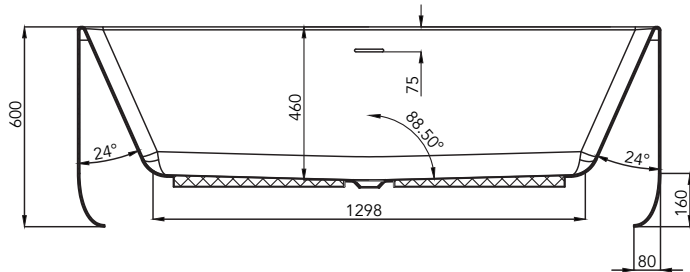

## VASCA BATHTUB

+/- 5 mm

 Posizione rubinetteria/Tap position

 Sifone flessibile/Flexible drain siphon

 Piletta bianca/White plated drain

 Colonna di scarico/Drain column

<b>Materiale / Material</b>	TechFusion
<b>Codici / Codes</b>	VSOAI7580; VSOAI7580COL; VSOAI7580DCR VSOAI7580MT; VSOAI7580MTCOL; VSOAI7580MTDCR
<b>Colore / Color</b>	Bianco lucido/Glossy white; Bianco opaco/Matt white
<b>Optional</b>	Color System; Decor Dress
<b>Peso netto / Net weight</b>	59 Kg
<b>Peso spedizione / Shipping weight</b>	76 Kg
<b>Dimensioni imballo / Packaging dimension</b>	185 cm x 85 cm x 62 cm
<b>Volume spedizione / Shipping volume</b>	0,98 m <sup>3</sup>
<b>Capacità / Capacity</b>	315 Lt
<b>Incluso / Included</b>	Colonna di scarico/Drain column; Sifone flessibile/Flexible drain siphon; Piletta bianca/White plated drain