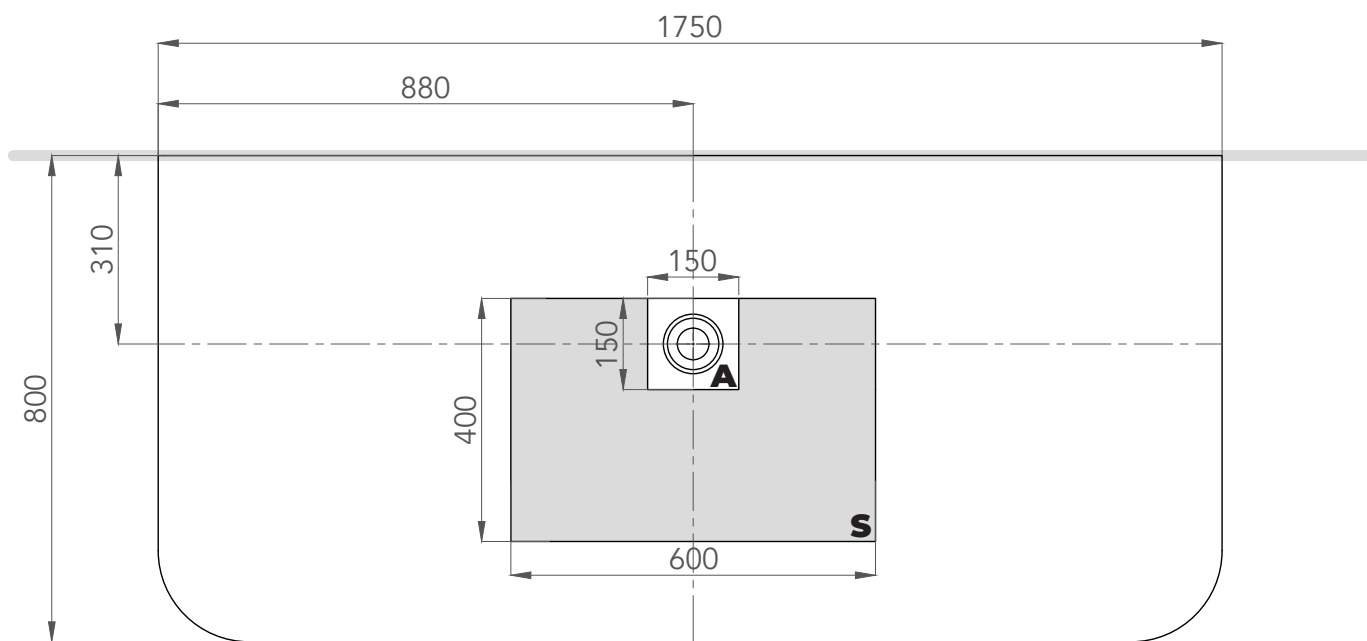

Dati per l'installazione Installation data

VASCA BATHTUB

S: Area Scarico

A: Area da non prevedere uscita scarico