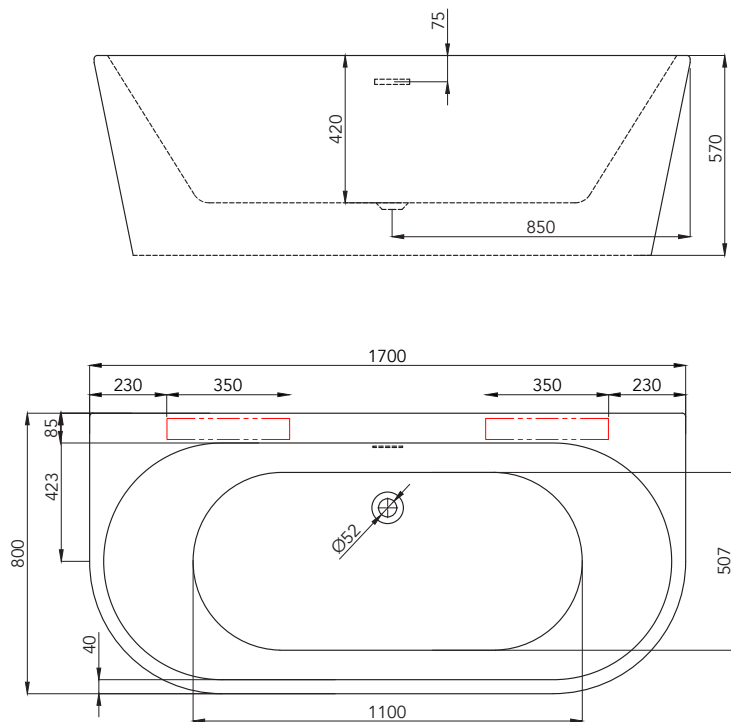

# NUANCE PARETE

forma  
aquae  
FREEPOSITIONING  
BATHTUBS

## SCHEDA TECNICA TECHNICAL DATA SHEET

## VASCA BATHTUB

 Posizione rubinetteria/Tap position

 Sifone flessibile/Flexible drain siphon

 Piletta bianca/White plated drain

 Colonna di scarico/Drain column

+/- 5 mm

<b>Materiale / Material</b>	TechFusion
<b>Codici / Codes</b>	VSNP17080; VSNP17080COL; VSNP17080DCR VSNP17080MT; VSNP17080MTCOL; VSNP17080MTDCR
<b>Colore / Color</b>	Bianco lucido/Glossy white; Bianco opaco/Matt white
<b>Optional</b>	Color System; Decor Dress
<b>Peso netto / Net weight</b>	54,5 Kg
<b>Peso spedizione / Shipping weight</b>	72 Kg
<b>Dimensioni imballo / Packaging dimension</b>	171 cm x 83 cm x 62 cm
<b>Volume spedizione / Shipping volume</b>	0,88 m <sup>3</sup>
<b>Capacità / Capacity</b>	227 Lt
<b>Incluso / Included</b>	Colonna di scarico/Drain column; Sifone flessibile/Flexible drain siphon; Piletta bianca/White plated drain

# NUANCE PARETE

forma  
aquae

FREEPOSITIONING  
BATHTUBS

Dati per l'installazione  
Installation data

VASCA  
BATHTUB

**S:** Area Scarico

**A:** Area da non prevedere uscita scarico

La ditta produttrice si riserva di apportare le modifiche tecniche opportune al prodotto senza obbligo di preavviso o di sostituzione  
The manufacturer reserves the right to make any necessary technical alteration to the products without prior notice or replacement