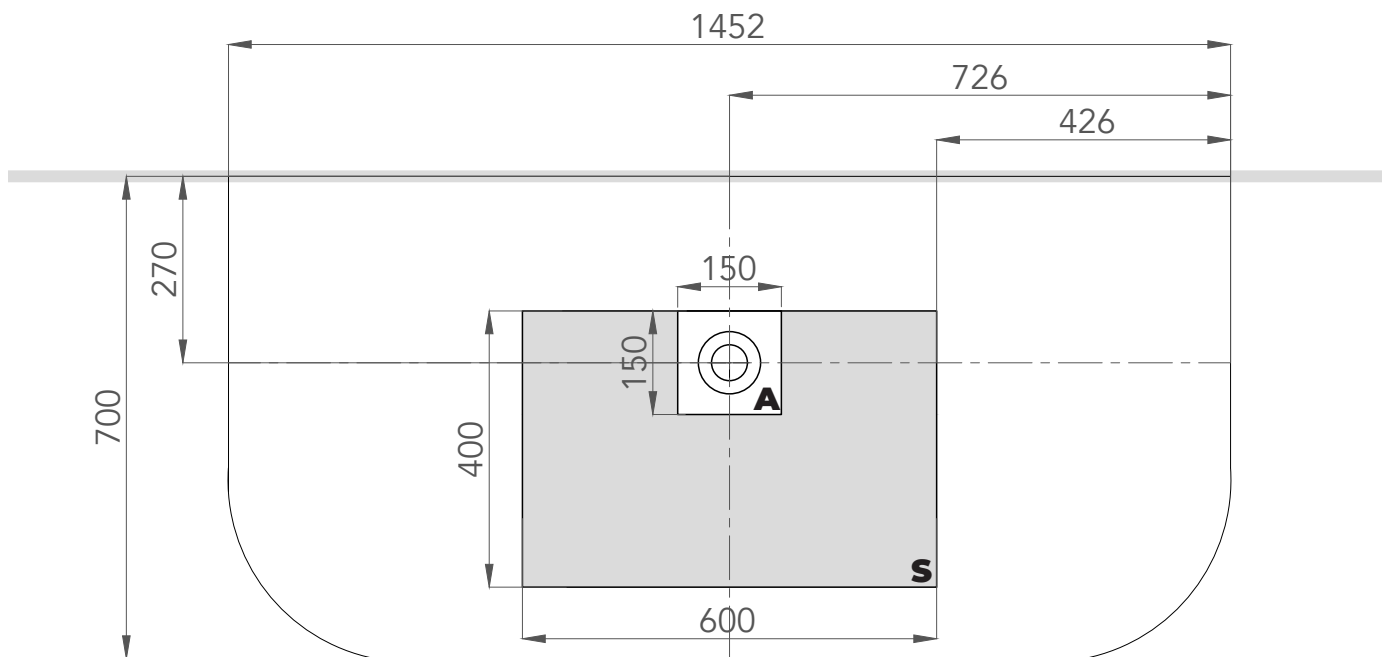

## VASCA BATHTUB

 Posizione rubinetteria/Tap position

 Sifone flessibile/Flexible drain siphon

 Piletta bianca/White plated drain

 Colonna di scarico/Drain column

+/- 5 mm

<b>Materiale / Material</b>	TechFusion
<b>Codici / Codes</b>	VSNP17080; VSNP17080COL; VSNP17080DCR VSNP17080MT; VSNP17080MTCOL; VSNP17080MTDCR
<b>Colore / Color</b>	Bianco lucido/Glossy white; Bianco opaco/Matt white
<b>Optional</b>	Color System; Decor Dress
<b>Peso netto / Net weight</b>	54,5 Kg
<b>Peso spedizione / Shipping weight</b>	72 Kg
<b>Dimensioni imballo / Packaging dimension</b>	171 cm x 83 cm x 62 cm
<b>Volume spedizione / Shipping volume</b>	0,88 m <sup>3</sup>
<b>Capacità / Capacity</b>	227 Lt
<b>Incluso / Included</b>	Colonna di scarico/Drain column; Sifone flessibile/Flexible drain siphon; Piletta bianca/White plated drain

# NUANCE PARETE

forma  
aquae

FREEPOSITIONING  
BATHTUBS

Dati per l'installazione  
Installation data

VASCA  
BATHTUB

**S:** Area Scarico

**A:** Area da non prevedere uscita scarico

La ditta produttrice si riserva di apportare le modifiche tecniche opportune al prodotto senza obbligo di preavviso o di sostituzione  
The manufacturer reserves the right to make any necessary technical alteration to the products without prior notice or replacement