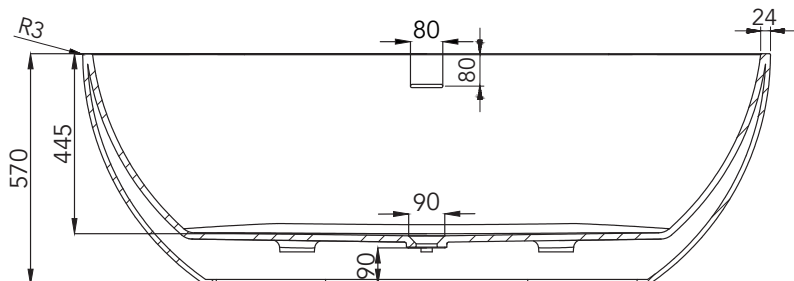

ISIDE SMALL

forma
aquae
FREEPOSITIONING
BATHTUBS

SCHEDA TECNICA TECHNICAL DATA SHEET

VASCA BATHTUB

Sifone flessibile/Flexible drain siphon

Piletta bianca/White plated drain

Colonna di scarico/Drain column

+/- 5 mm

Materiale / Material	Gel Coat
Codici / Codes	VSIS15075; VSIS15075COL; VSIS15075DCR
Colore / Color	Bianco opaco/Matt white
Optional	Color System; Decor Dress
Peso netto / Net weight	105 Kg
Peso spedizione / Shipping weight	165 Kg
Dimensioni imballo / Packaging dimension	155 cm x 80 cm x 63 cm
Volume spedizione / Shipping volume	0,96 m ³
Capacità / Capacity	238 Lt
Incluso / Included	Colonna di scarico/Drain column; Sifone flessibile/Flexible drain siphon; Piletta bianca/White plated drain

ISIDE SMALL

forma
aquae
FREEPOSITIONING
BATHTUBS

Dati per l'installazione
Installation data

VASCA
BATHTUB

S: Area Scarico

A: Area da non prevedere uscita scarico

R: Zona consigliata per rubinetteria freestanding