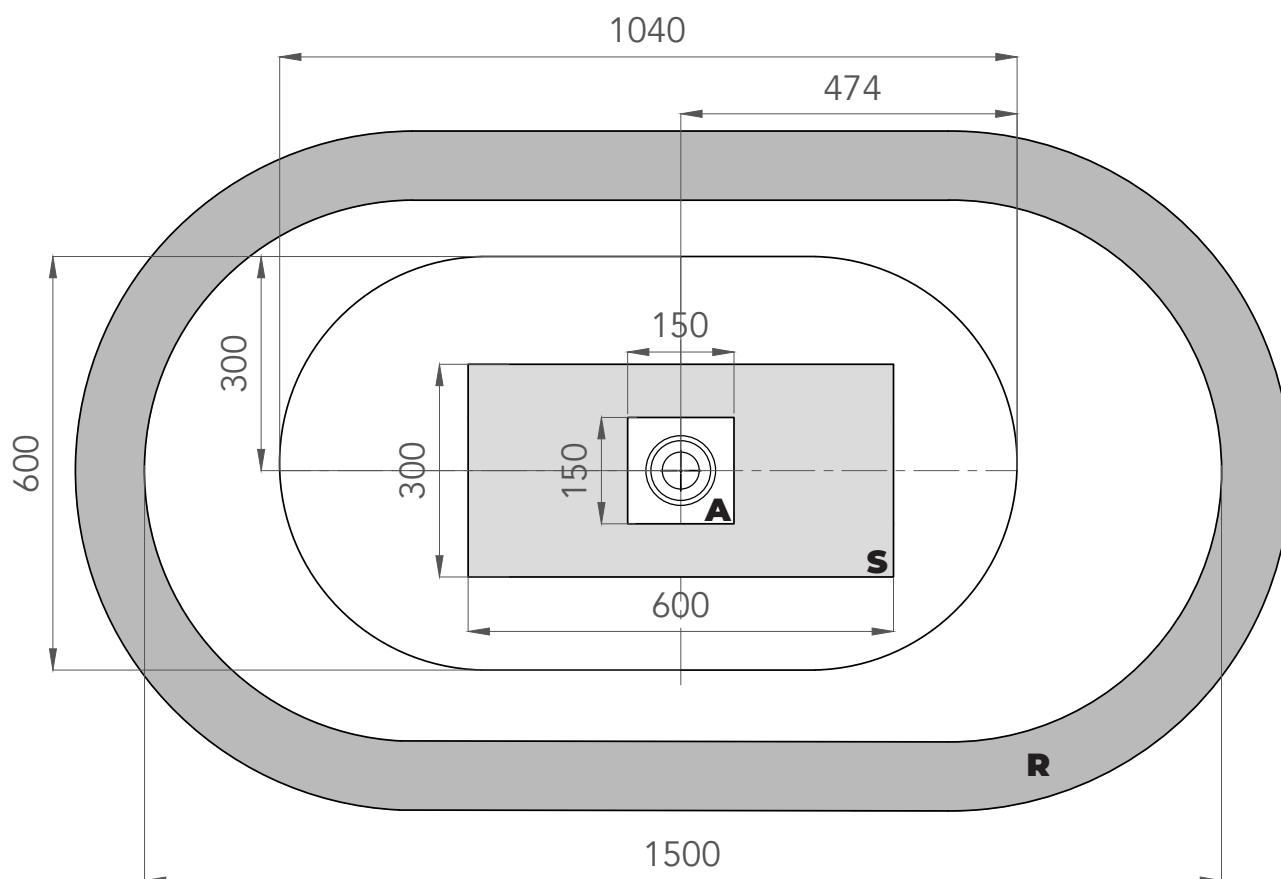

ISIDE SMALL

forma
aquae
FREEPOSITIONING
BATHTUBS

SCHEDA TECNICA TECHNICAL DATA SHEET

VASCA BATHTUB

Sifone flessibile/Flexible drain siphon

Piletta bianca/White plated drain

Colonna di scarico/Drain column

+/- 5 mm

Materiale / Material	Gel Coat
Codici / Codes	VSIS15075; VSIS15075COL; VSIS15075DCR
Colore / Color	Bianco opaco/Matt white
Optional	Color System; Decor Dress
Peso netto / Net weight	105 Kg
Peso spedizione / Shipping weight	165 Kg
Dimensioni imballo / Packaging dimension	155 cm x 80 cm x 63 cm
Volume spedizione / Shipping volume	0,96 m ³
Capacità / Capacity	238 Lt
Incluso / Included	Colonna di scarico/Drain column; Sifone flessibile/Flexible drain siphon; Piletta bianca/White plated drain

ISIDE SMALL

forma
aquae
FREEPOSITIONING
BATHTUBS

Dati per l'installazione
Installation data

VASCA
BATHTUB

S: Area Scarico

A: Area da non prevedere uscita scarico

R: Zona consigliata per rubinetteria freestanding