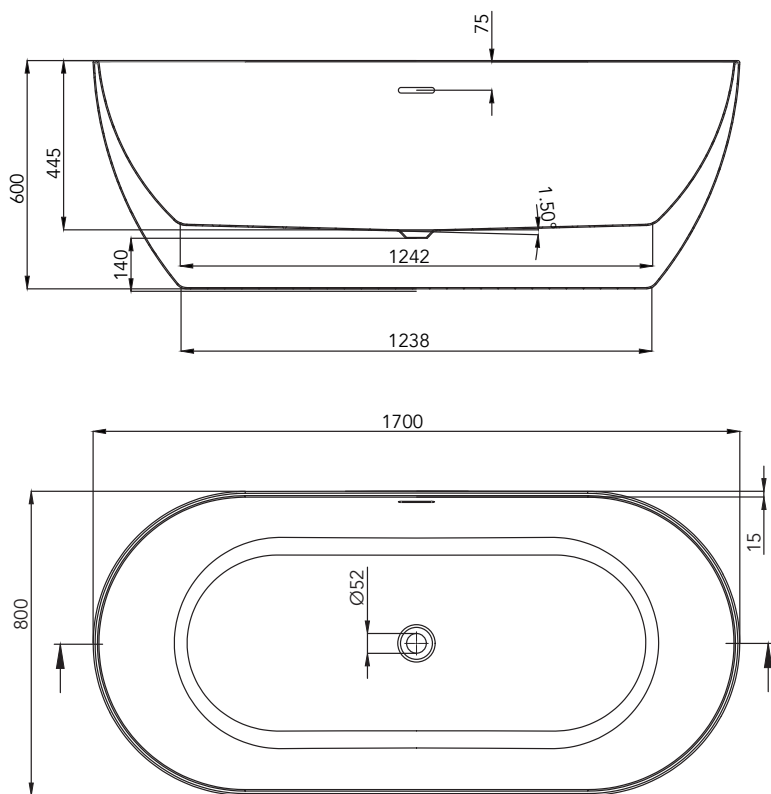

FINE

forma
aquae
FREEPOSITIONING
BATHTUBS

SCHEDA TECNICA TECHNICAL DATA SHEET

VASCA CENTRO STANZA FREESTANDING BATHTUB

Sifone flessibile/Flexible drain siphon

Piletta bianca/White plated drain

Colonna di scarico/Drain column

+/- 5 mm

Materiale / Material	TechFusion
Codici / Codes	VSFII7080; VSFII7080COL; VSFII7080DCR VSFII7080MT; VSFII7080MTCOL; VSFII7080MTDCR
Colore / Color	Bianco lucido/Glossy white; Bianco opaco/Matt white
Optional	Color System; Decor Dress
Peso netto / Net weight	47 Kg
Peso spedizione / Shipping weight	62 Kg
Dimensioni imballo / Packaging dimension	177 cm x 85,5 cm x 62 cm
Volume spedizione / Shipping volume	0,94 m ³
Capacità / Capacity	314 Lt
Incluso / Included	Colonna di scarico/Drain column; Sifone flessibile/Flexible drain siphon; Piletta bianca/White plated drain

FINE

forma
aquae
FREEPOSITIONING
BATHTUBS

Dati per l'installazione
Installation data

VASCA CENTRO STANZA
FREESTANDING BATHTUB

S: Area Scarico

A: Area da non prevedere uscita scarico

R: Zona consigliata per rubinetteria freestanding