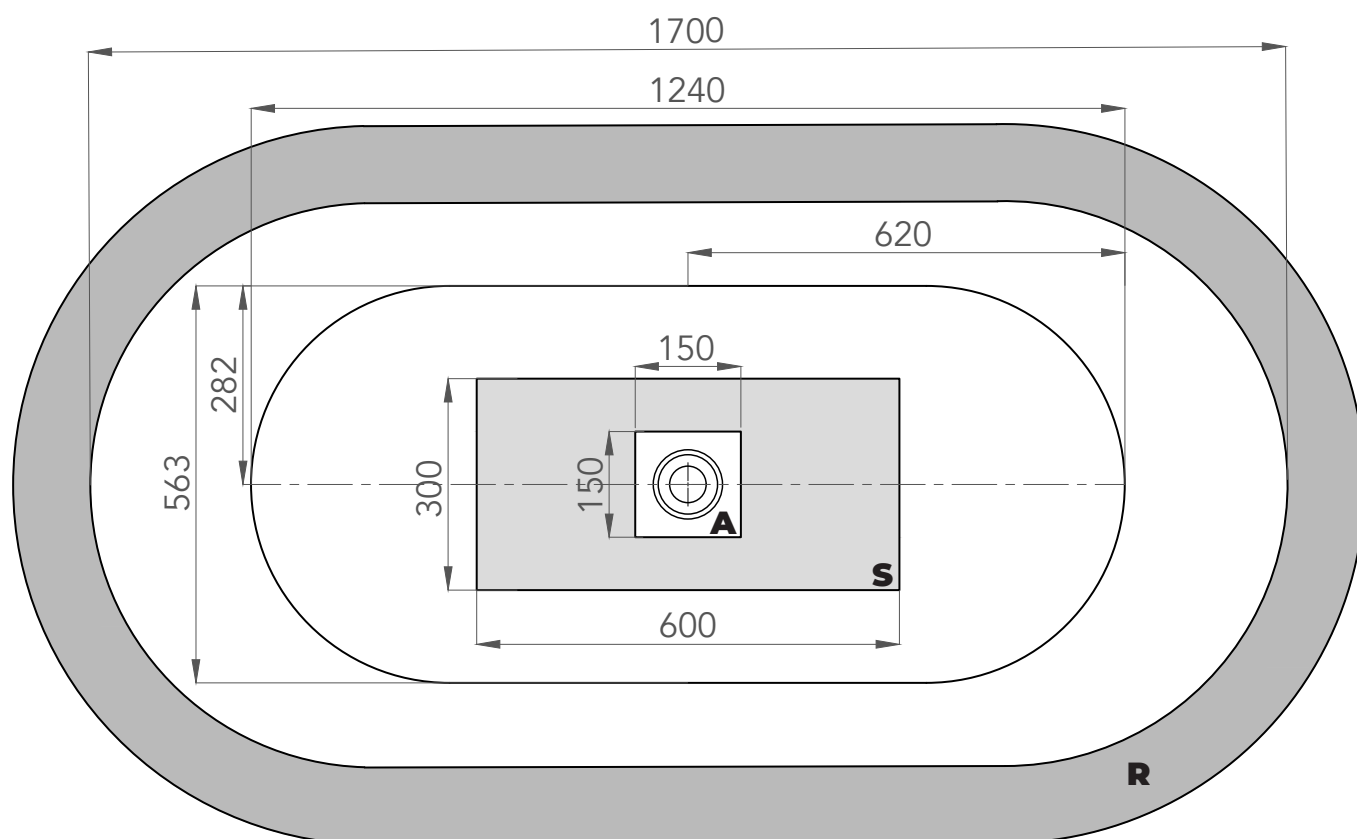

FINE

forma
aquae
FREEPOSITIONING
BATHTUBS

SCHEDA TECNICA TECHNICAL DATA SHEET

VASCA CENTRO STANZA FREESTANDING BATHTUB

Sifone flessibile/Flexible drain siphon

Piletta bianca/White plated drain

Colonna di scarico/Drain column

+/- 5 mm

Materiale / Material	TechFusion
Codici / Codes	VSFII7080; VSFII7080COL; VSFII7080DCR VSFII7080MT; VSFII7080MTCOL; VSFII7080MTDCR
Colore / Color	Bianco lucido/Glossy white; Bianco opaco/Matt white
Optional	Color System; Decor Dress
Peso netto / Net weight	47 Kg
Peso spedizione / Shipping weight	62 Kg
Dimensioni imballo / Packaging dimension	177 cm x 85,5 cm x 62 cm
Volume spedizione / Shipping volume	0,94 m ³
Capacità / Capacity	314 Lt
Incluso / Included	Colonna di scarico/Drain column; Sifone flessibile/Flexible drain siphon; Piletta bianca/White plated drain

FINE

forma
aquae
FREEPOSITIONING
BATHTUBS

Dati per l'installazione
Installation data

VASCA CENTRO STANZA
FREESTANDING BATHTUB

S: Area Scarico

A: Area da non prevedere uscita scarico

R: Zona consigliata per rubinetteria freestanding