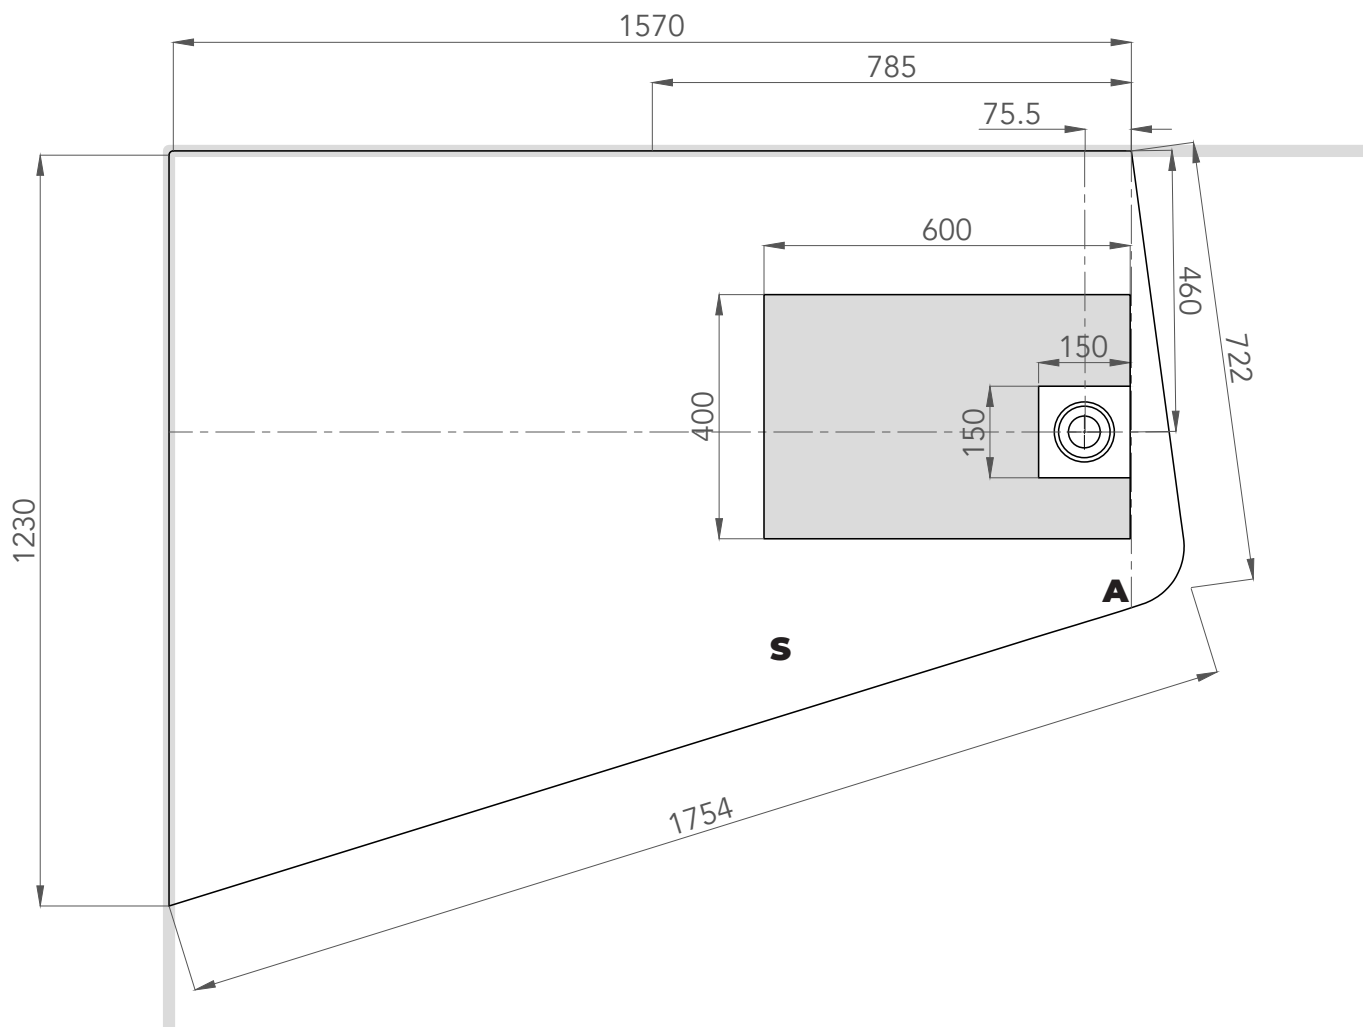

DAFNE

SCHEDA TECNICA TECHNICAL DATA SHEET

VASCA MULTIPOSIZIONE MULTIPLE CHOICE BATHTUB

Sifone flessibile/Flexible drain siphon

Piletta bianca/White plated drain

Colonna di scarico/Drain column

+/- 5 mm

Materiale / Material	TechFusion
Codici / Codes	VSDAI78130DX-SX; VSDAI78130DX-SXCOL; VSDAI78130DX-SXDRCR
Colore / Color	Bianco Lucido/Glossy white
Optional	Color System; Decor Dress
Peso netto / Net weight	88 Kg
Peso spedizione / Shipping weight	105 Kg
Dimensioni imballo / Packaging dimension	182 cm x 132 cm x 62 cm
Volume spedizione / Shipping volume	1,49 m ³
Capacità / Capacity	400 Lt
Incluso / Included	Colonna di scarico/Drain column; Sifone flessibile/Flexible drain siphon; Piletta bianca/White plated drain

Dati per l'installazione
Installation data

VASCA MULTIPOSIZIONE
MULTIPLE CHOICE BATHTUB

S: Area Scarico

A: Area da non prevedere uscita scarico

Ad angolo Destro

Right corner

Ad angolo Sinistro

Left corner