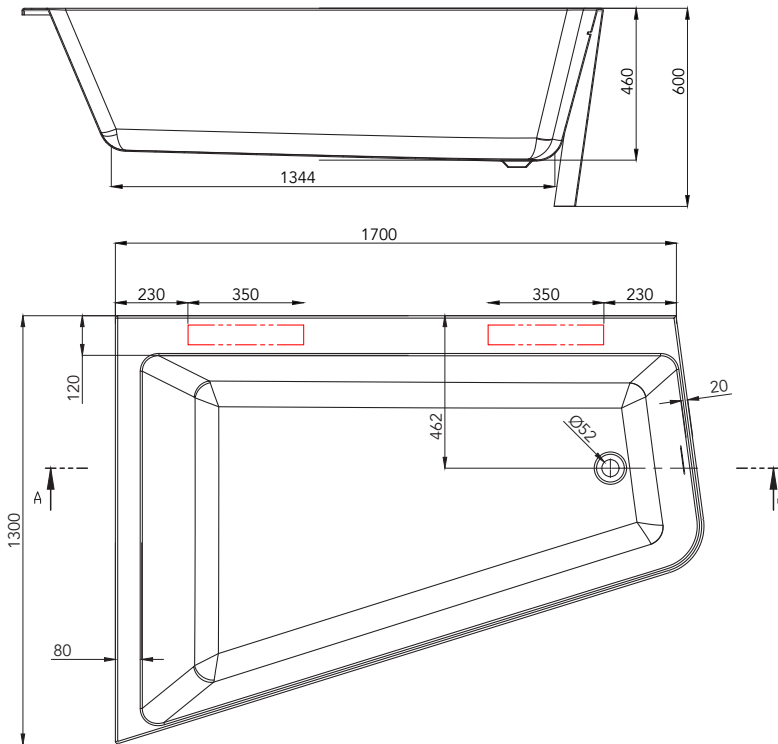

DAFNE

SCHEDA TECNICA TECHNICAL DATA SHEET

VASCA MULTIPOSIZIONE MULTIPLE CHOICE BATHTUB

Sifone flessibile/Flexible drain siphon

Piletta bianca/White plated drain

Colonna di scarico/Drain column

+/- 5 mm

Materiale / Material	TechFusion
Codici / Codes	VSDAI78130DX-SX; VSDAI78130DX-SXCOL; VSDAI78130DX-SXDRCR
Colore / Color	Bianco Lucido/Glossy white
Optional	Color System; Decor Dress
Peso netto / Net weight	88 Kg
Peso spedizione / Shipping weight	105 Kg
Dimensioni imballo / Packaging dimension	182 cm x 132 cm x 62 cm
Volume spedizione / Shipping volume	1,49 m ³
Capacità / Capacity	400 Lt
Incluso / Included	Colonna di scarico/Drain column; Sifone flessibile/Flexible drain siphon; Piletta bianca/White plated drain

Dati per l'installazione
Installation data

VASCA MULTIPOSIZIONE
MULTIPLE CHOICE BATHTUB

S: Area Scarico

A: Area da non prevedere uscita scarico

Ad angolo Destro

Right corner

Ad angolo Sinistro

Left corner