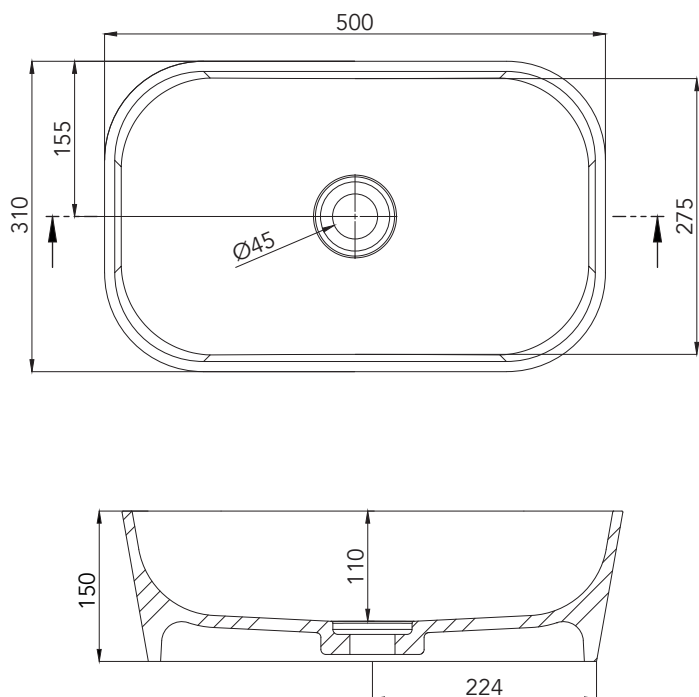

**SCHEDA TECNICA
TECHNICAL DATA SHEET**

LAVABO

Materiale / Material	Gel Coat
Codici / Codes	LVRO50 / LVRO50COL
Colore / Color	Bianco opaco/Matt white
Optional	Color System esterno
Peso netto / Net weight	15,5 Kg
Peso spedizione / Shipping weight	21,1 Kg
Volume spedizione / Shipping volume	0,05 Mc