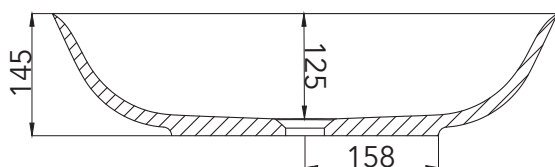

**SCHEDA TECNICA
TECHNICAL DATA SHEET**

LAVABO

Materiale / Material	Gel Coat
Codici / Codes	LVCL6040 / LVCL6040COL
Colore / Color	Bianco opaco/Matt white
Optional	Color System esterno
Peso netto / Net weight	6,5 Kg
Peso spedizione / Shipping weight	8 Kg
Volume spedizione / Shipping volume	0,05 Mc