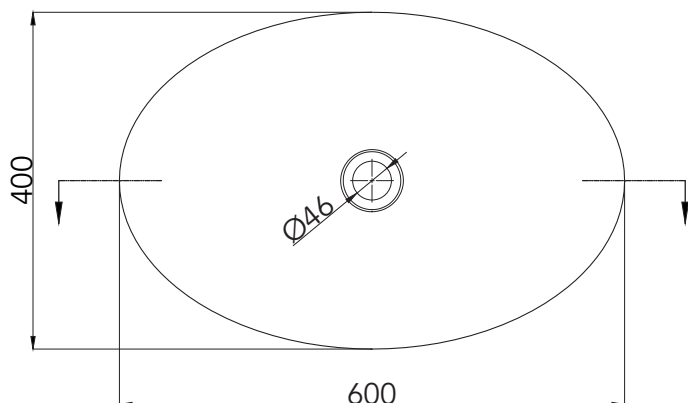

**SCHEDA TECNICA
TECHNICAL DATA SHEET**

LAVABO

Materiale / Material	Gel Coat
Codici / Codes	LVCL6040 / LVCL6040COL
Colore / Color	Bianco opaco/Matt white
Optional	Color System esterno
Peso netto / Net weight	6,5 Kg
Peso spedizione / Shipping weight	8 Kg
Volume spedizione / Shipping volume	0,05 Mc