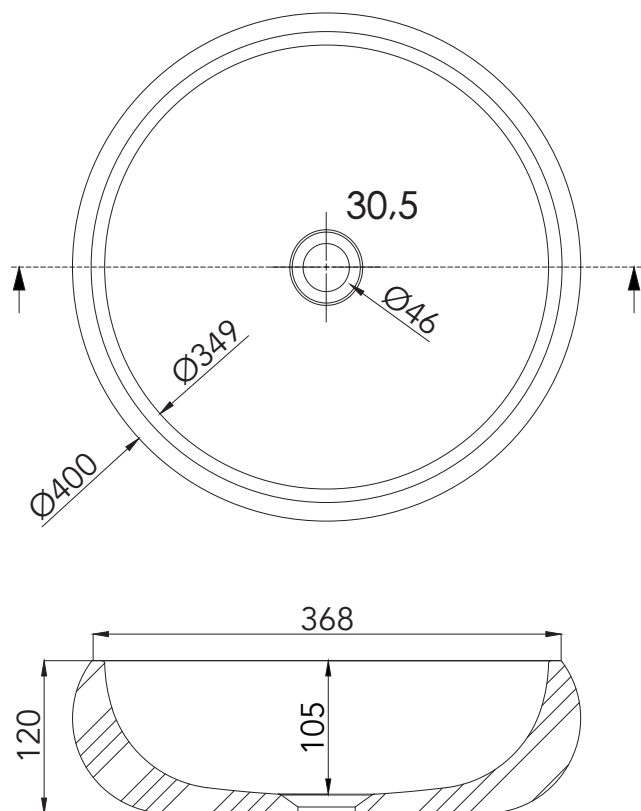

SCHEDA TECNICA
TECHNICAL DATA SHEET

LAVABO

Materiale / Material	Gel Coat
Codici / Codes	LVNI40 / LVNI40COL
Colore / Color	Bianco opaco/Matt white
Optional	Color System esterno
Peso netto / Net weight	12 Kg
Peso spedizione / Shipping weight	13,5 Kg
Volume spedizione / Shipping volume	0,05 Mc