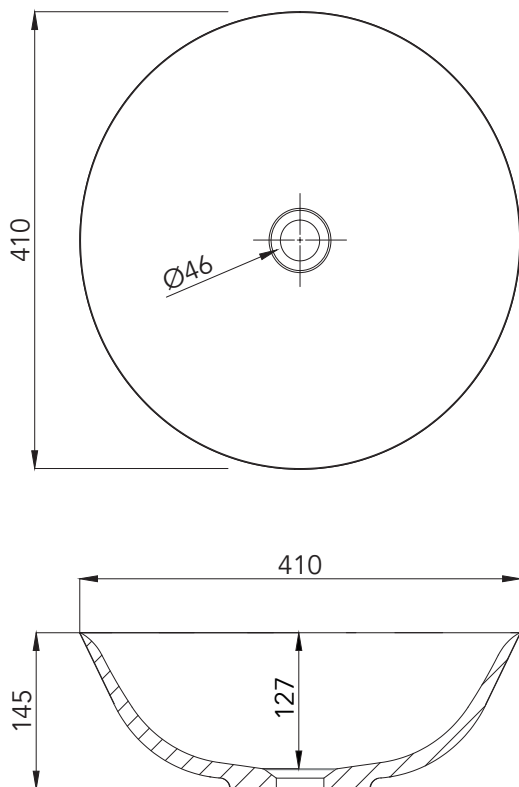

SCHEDA TECNICA
TECHNICAL DATA SHEET

LAVABO

Materiale / Material	Gel Coat
Codici / Codes	LVLT41 / LVLT41COL
Colore / Color	Bianco opaco/Matt white
Optional	Color System esterno
Peso netto / Net weight	10,5 Kg
Peso spedizione / Shipping weight	12 Kg
Volume spedizione / Shipping volume	0,046 Mc