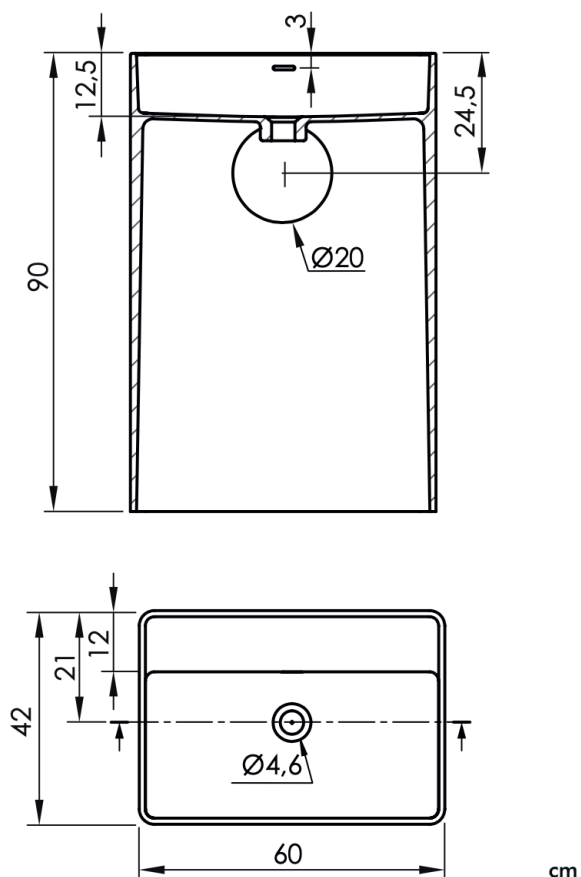

SCHEDA TECNICA TECHNICAL DATA SHEET

LAVABO

Materiale / Material	Gel Coat
Codici / Codes	LVCA6042 / LVCA6042COL / LVCA6042DCR
Colore / Color	Bianco opaco/Matt white
Optional	Color System; Decor Dress
Peso netto / Net weight	67 Kg
Peso spedizione / Shipping weight	82 Kg
Volume spedizione / Shipping volume	0,49 Mc