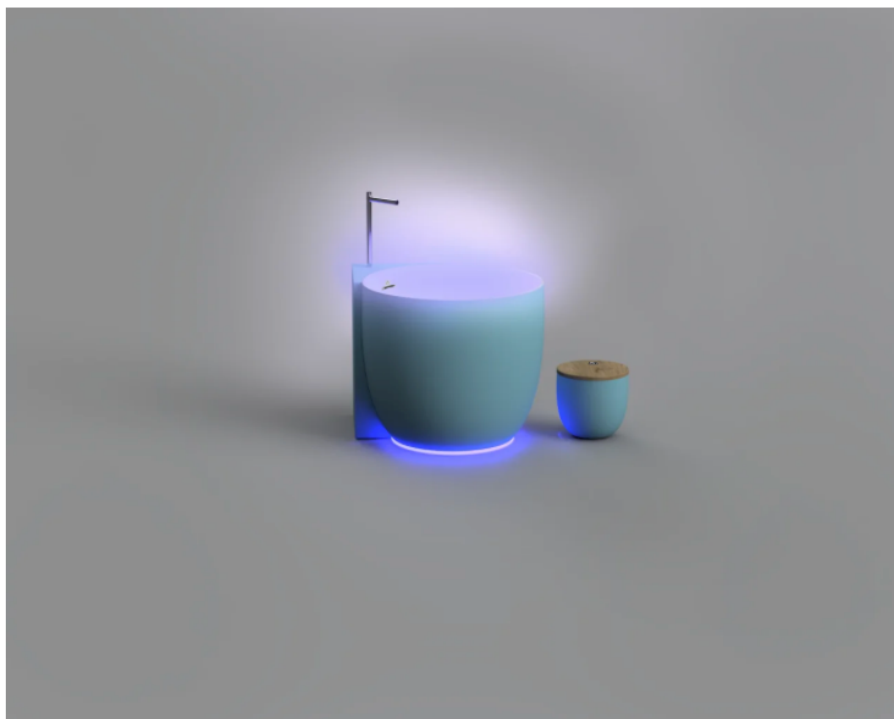

La rivoluzione di Vasca U nell'arredo bagno contemporaneo

Grazie alla particolare forma a uovo, Vasca U può essere utilizzata sia come confortevole vasca dalle piccole dimensioni, che come grande lavabo alla portata di tutti.

Disponibile nelle versioni a parete, ad angolo o freestanding, **Vasca U può essere collocata sia in ambienti domestici che nelle camere di hotel, in cerca di soluzioni wellness smart e innovative.** Grazie al led esterno posizionato sotto la vasca, ai farettoni interni, ai getti air pool posizionati sia sul fondo che sui lati, al dispenser di oli essenziali e al vaporizzatore a ultrasuoni, la vasca consente ai suoi fruitori di viveri momenti di vero relax, offrendo sessioni di idromassaggio, cromoterapia e aromaterapia.

Vasca U: la vasca intelligente

Vasca U è una vasca/lavabo intelligente, dotata di un serbatoio disinfettante per l'autopulizia e di un'app che consente di calcolare la quantità di acqua utilizzata per ridurre i consumi ed evitare gli sprechi. La stessa app può inoltre gestire da remoto funzioni quali il riempimento, il controllo della temperatura dell'acqua, le sessioni di aromaterapia e cromoterapia; la combinazioni delle luci, la vaporizzazione degli oli essenziali e i suoni.

2 febbraio 2022

Gli arredi smart di Ulrika Conca per Forma Aequae

Vasca U fa parte della linea di arredi smart ideati da Ulrika Conca per Forma Aequae. Tra le novità proposte dalla studentessa di Accademia Italiana ci sono anche uno sgabello contenitore con bilancia incorporata nel coperchio, che misura massa magra e massa grassa e comunica con lo smartphone per acquisire informazioni su età, metabolismo e attività motoria delle persone. E uno specchio provvisto di schermo touch per accedere a contenuti multimediali.