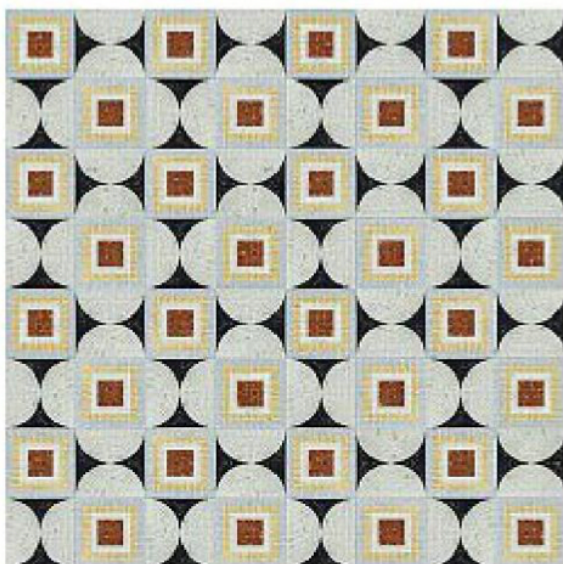

F.LLI FRATTINI Narciso, design Paolo Bertarelli

FRIUL MOSAIC Formelle di mosaico Assonanze