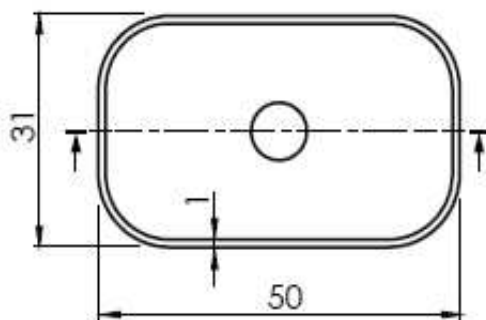

## Scheda Tecnica / Technical data sheet

Materiale / Material	=	Solid Surface
Codice / Code	=	LVR050      LVR050COL
Bianco / White	=	Opaco / Matt
Colors System	=	Esterno Opaco / External Matt
Peso netto / Net weight	=	15,5 Kg
Peso spedizione / Shipping weight	=	21,1 Kg
Volume spedizione / Shipping volume	=	0,05 Mc