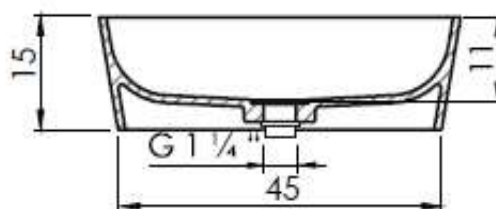

## Scheda Tecnica / Technical data sheet

Materiale / Material	=	Solid Surface
Codice / Code	=	LVR050      LVR050COL
Bianco / White	=	Opaco / Matt
Colors System	=	Esterno Opaco / External Matt
Peso netto / Net weight	=	15,5 Kg
Peso spedizione / Shipping weight	=	21,1 Kg
Volume spedizione / Shipping volume	=	0,05 Mc