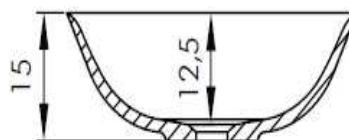

Scheda Tecnica / Technical data sheet

Materiale / <i>Material</i>	=	Gel Coat
Codice / <i>Code</i>	=	LVLT41 LVLT41COL
Bianco / <i>White</i>	=	Opaco / <i>Matt</i>
Colors System	=	Esterno Opaco / <i>External Matt</i>
Peso netto / <i>Net weight</i>	=	4,8 Kg
Peso spedizione / <i>Shipping weight</i>	=	5,7 Kg
Volume spedizione / <i>Shipping volume</i>	=	0,04 Mc