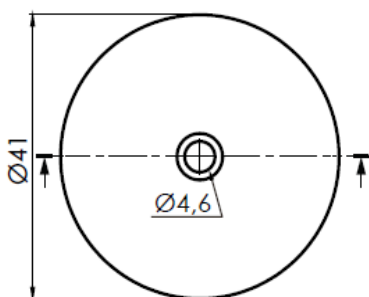

Scheda Tecnica / Technical data sheet

Materiale / <i>Material</i>	=	Gel Coat
Codice / <i>Code</i>	=	LVLT41 LVLT41COL
Bianco / <i>White</i>	=	Opaco / <i>Matt</i>
Colors System	=	Esterno Opaco / <i>External Matt</i>
Peso netto / <i>Net weight</i>	=	4,8 Kg
Peso spedizione / <i>Shipping weight</i>	=	5,7 Kg
Volume spedizione / <i>Shipping volume</i>	=	0,04 Mc