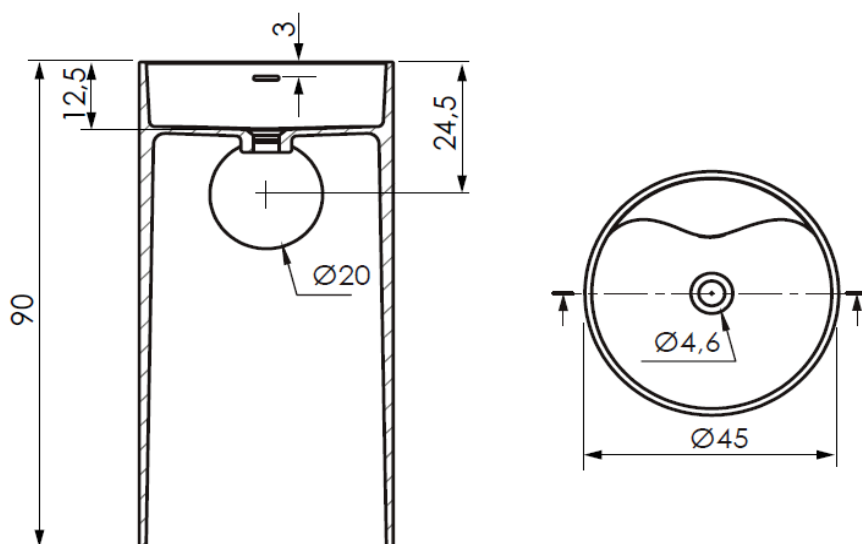

Scheda Tecnica / Technical data sheet

Materiale / Material	=	Solid Surface
Codice / Code	=	LVFL45 LVFL45COL
Bianco / White	=	Opaco / Matt
Colors System	=	Esterno Opaco / External Matt
Peso netto / Net weight	=	65 Kg
Peso spedizione / Shipping weight	=	84 Kg
Volume spedizione / Shipping volume	=	0,39 Mc