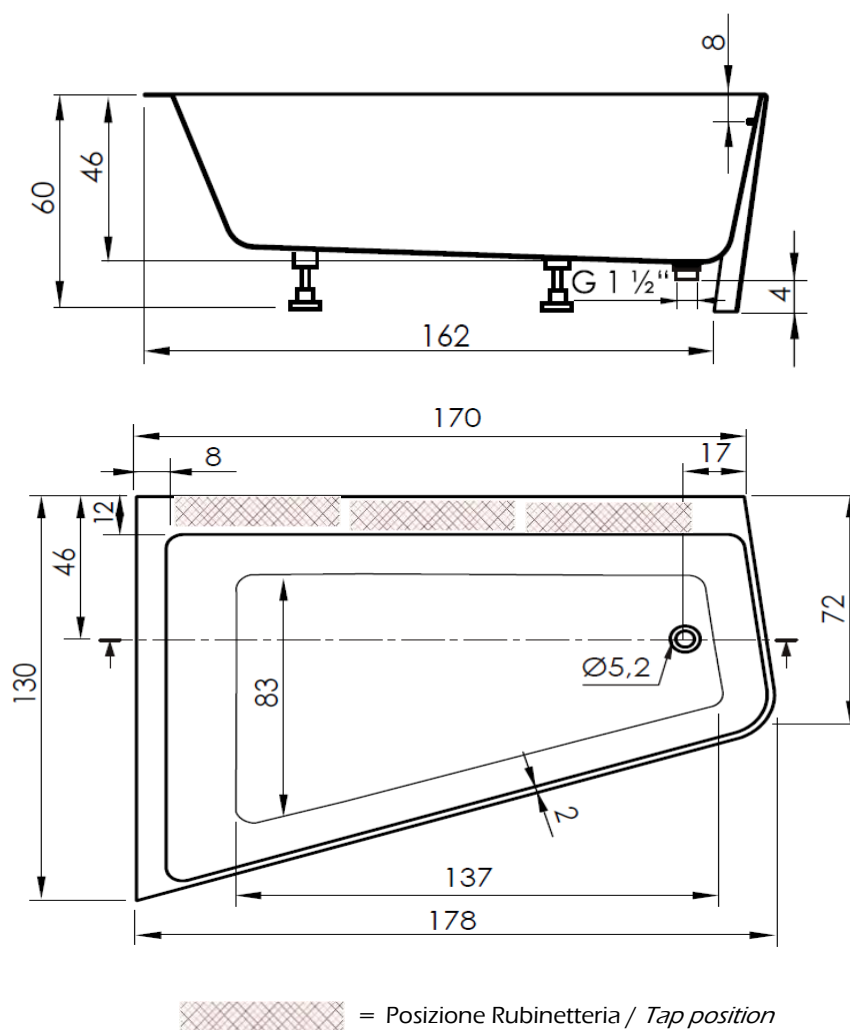

Scheda Tecnica / *Technical data sheet*

Materiale / *Material*

= Acrylic

Codice / *Code*

= VSDA178130DX-SXDLXA / VSDA178130DX-SXDLXACOL

Colore / *Color*

= Bianco Lucido / *Glossy White*

Optional

= Color System : esterno opaco / *Exterior matt*

Incluso / *Included*

= colonna di scarico/ *drain column* ; sifone flessibile/ *flexible drain siphon* ;
piletta cromata/ *chrome plated drain*

La ditta produttrice si riserva di apportare le modifiche tecniche opportune al prodotto senza obbligo di preavviso o di sostituzione
The manufacturer reserves the right to make any necessary technical alteration to the products without prior notice or replacement