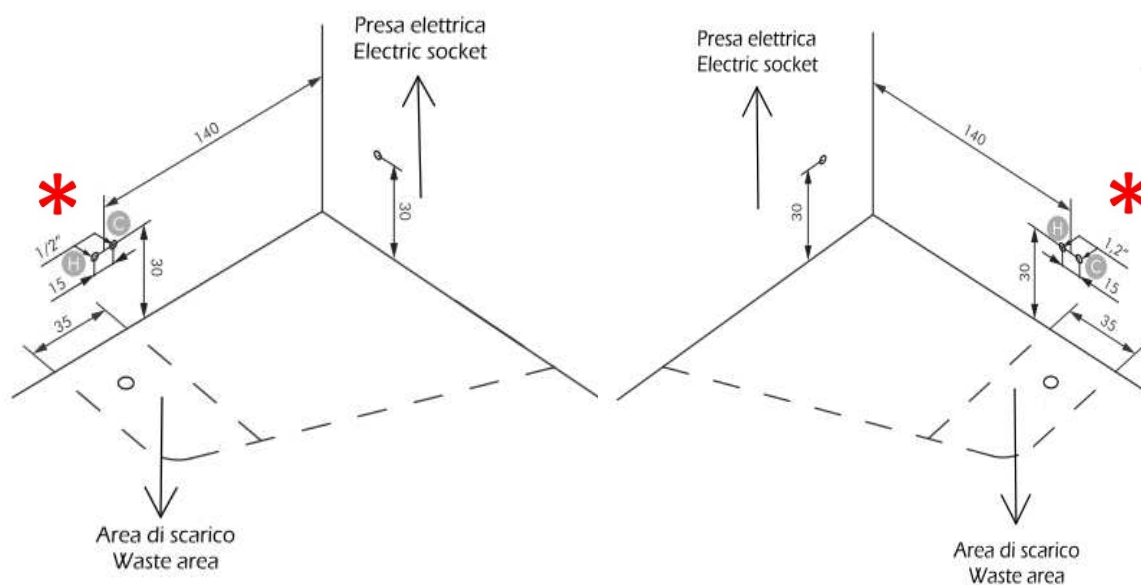

Componenti / Components	Deluxe Airpool
Blower / Blower	x
Getti airpool / Airpool Jets	10
Cromoterapia Led / <i>Cromotherapy Led</i>	5
Comandi touch / <i>Touch control panel</i>	x
Sensore di livello / <i>Level sensor</i>	x
Sistema auto-svuotamento blower <i>Self-emptying blower system</i>	x
Peso netto / <i>Net weight</i>	100 Kg
Peso spedizione / <i>Shipping weight</i>	117 Kg
Dimensioni imballo / <i>Packaging dimension</i>	182 x 132 x 62 cm
Volume spedizione / <i>Shipping volume</i>	1,49 m ³
Capacità / <i>Capacity</i>	400 Lt / L
Carico al piano / <i>Floor load</i>	595 Kg/m ²
Tensione / <i>Voltage</i>	230 V / 50 Hz
Potenza / <i>Power</i>	420 W
Livello sonoro / <i>Acoustic level</i>	52 db

Dati per l'installazione / Installation data

- * Attacchi acqua per gruppo vasca da piano
- * Water connection for hole deck-mounted bath tap

La ditta produttrice si riserva di apportare le modifiche tecniche opportune al prodotto senza obbligo di preavviso o di sostituzione
The manufacturer reserves the right to make any necessary technical alteration to the products without prior notice or replacement