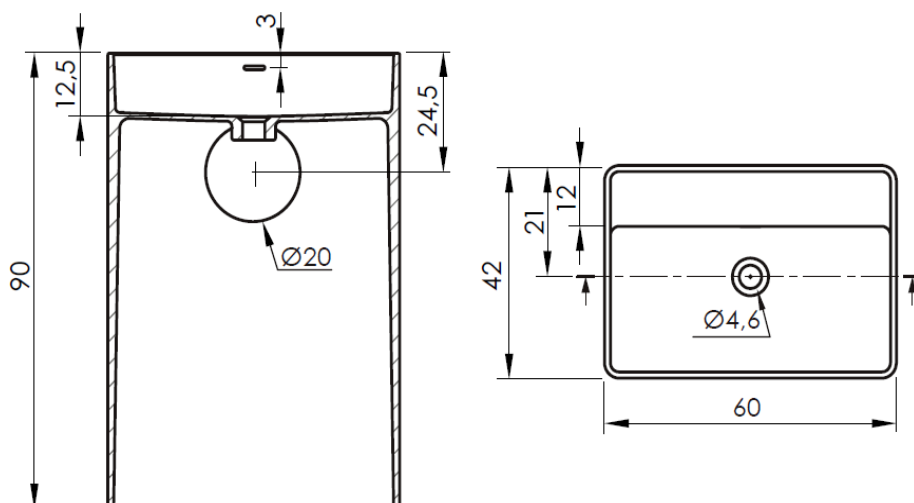

Scheda Tecnica / Technical data sheet

Materiale / Material	=	Solid Surface
Codice / Code	=	LVCA6042 LVCA6042COL
Bianco / White	=	Opaco / Matt
Colors System	=	Esterno Opaco / External Matt
Peso netto / Net weight	=	67 Kg
Peso spedizione / Shipping weight	=	82 Kg
Volume spedizione / Shipping volume	=	0,49 Mc