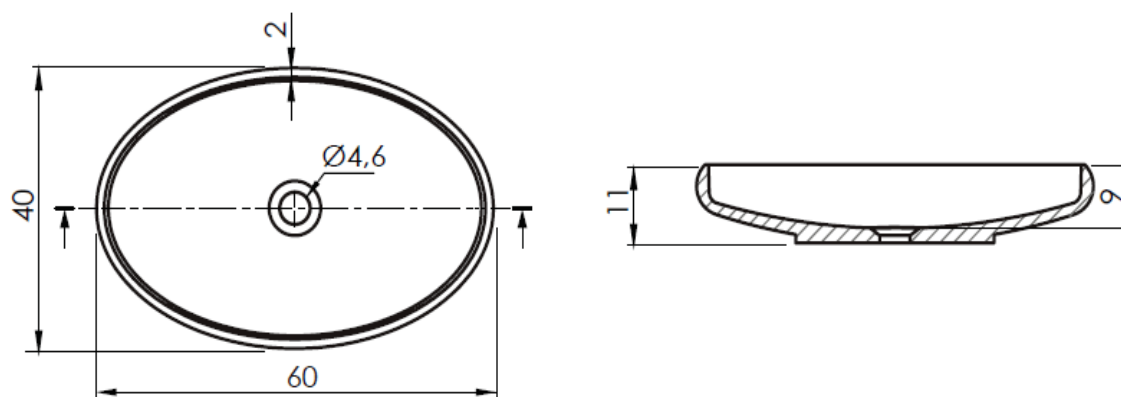

Scheda Tecnica / Technical data sheet

Materiale / Material	=	Solid Surface
Codice / Code	=	LVBA6040 LVBA6040COL
Bianco / White	=	Opaco / Matt
Colors System	=	Esterno Opaco / External Matt
Peso netto / Net weight	=	14,8 Kg
Peso spedizione / Shipping weight	=	20,3 Kg
Volume spedizione / Shipping volume	=	0,07 Mc