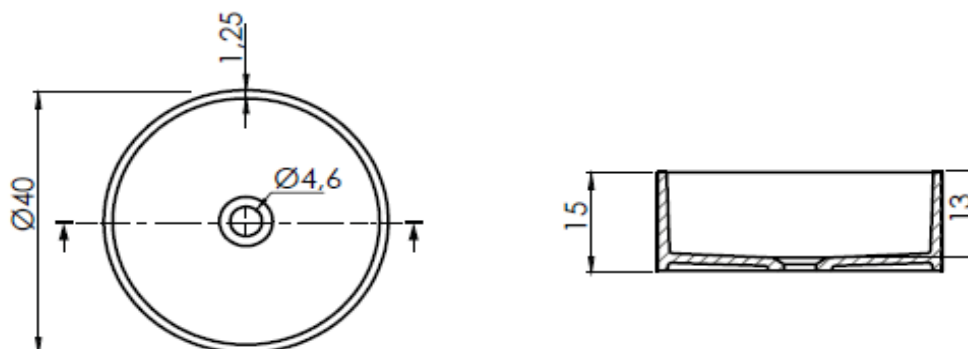

## Scheda Tecnica / Technical data sheet

Materiale / <i>Material</i>	=	Solid Surface
Codice / <i>Code</i>	=	LVAS40      LVAS40COL
Bianco / <i>White</i>	=	Opaco / <i>Matt</i>
Colors System	=	Esterno Opaco / <i>External Matt</i>
Peso netto / <i>Net weight</i>	=	7 Kg
Peso spedizione / <i>Shipping weight</i>	=	10 Kg
Volume spedizione / <i>Shipping volume</i>	=	0,05 Mc