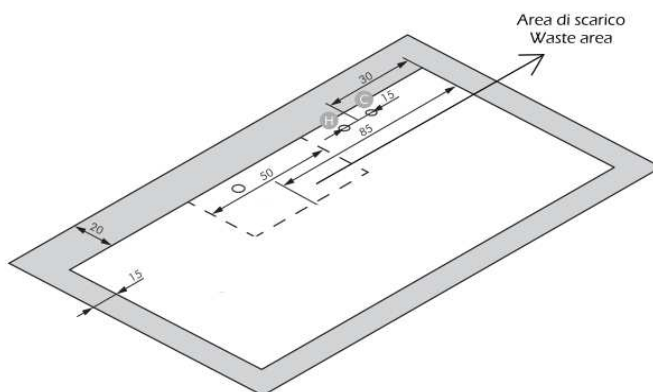

Scheda Tecnica / Technical data sheet

Materiale / Material	=	Solid Surface
Codice / Code	=	VSSO17080 / VSSO17080COL
Colore / Color	=	Bianco Opaco / Matt White
Optional	=	Color System : esterno opaco / Exterior matt
Peso netto / Net weight	=	153 Kg
Peso spedizione / Shipping weight	=	238 Kg
Dimensioni imballo / Packaging dimension	=	180 cm x 99 cm x 85 cm
Volume spedizione / Shipping volume	=	1,51 m ³
Capacità / Capacity	=	287 Lt / L
Carico al piano / Floor load	=	534 Kg/m ²
Incluso / Included	=	colonna di scarico/drain column ; sifone flessibile/flexible drain siphon ; piletta cromata / chrome plated drain

 = Posizione Rubinetteria / Tap position

La ditta produttrice si riserva di apportare le modifiche tecniche opportune al prodotto senza obbligo di preavviso o di sostituzione
The manufacturer reserves the right to make any necessary technical alteration to the products without prior notice or replacement

Dati per l'installazione / Installation data

A parete / To wall

Centro stanza / Freestanding

Area consigliata per rubinetteria a terra
Suggested area for freestanding tap

La ditta produttrice si riserva di apportare le modifiche tecniche opportune al prodotto senza obbligo di preavviso o di sostituzione
The manufacturer reserves the right to make any necessary technical alteration to the products without prior notice or replacement