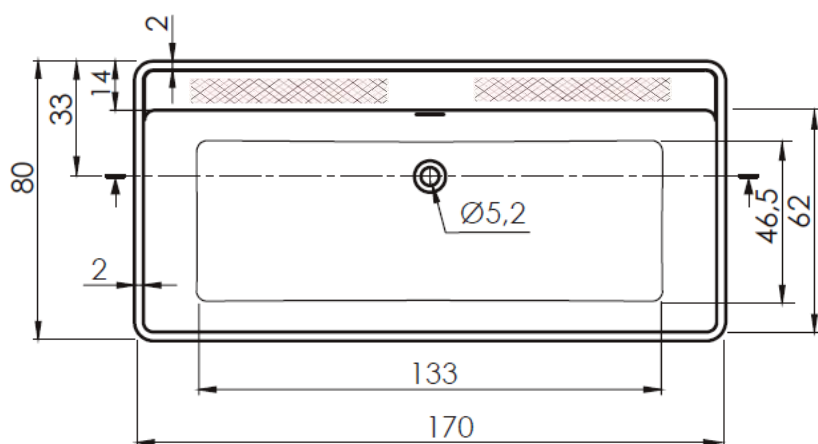

Scheda Tecnica / Technical data sheet

Materiale / Material	=	Solid Surface
Codice / Code	=	VSSO17080 / VSSO17080COL
Colore / Color	=	Bianco Opaco / Matt White
Optional	=	Color System : esterno opaco / Exterior matt
Peso netto / Net weight	=	153 Kg
Peso spedizione / Shipping weight	=	238 Kg
Dimensioni imballo / Packaging dimension	=	180 cm x 99 cm x 85 cm
Volume spedizione / Shipping volume	=	1,51 m ³
Capacità / Capacity	=	287 Lt / L
Carico al piano / Floor load	=	534 Kg/m ²
Incluso / Included	=	colonna di scarico/drain column ; sifone flessibile/flexible drain siphon ; piletta cromata / chrome plated drain

 = Posizione Rubinetteria / Tap position

La ditta produttrice si riserva di apportare le modifiche tecniche opportune al prodotto senza obbligo di preavviso o di sostituzione
The manufacturer reserves the right to make any necessary technical alteration to the products without prior notice or replacement

Dati per l'installazione / Installation data

A parete / To wall

Centro stanza / Freestanding

Area consigliata per rubinetteria a terra
Suggested area for freestanding tap

La ditta produttrice si riserva di apportare le modifiche tecniche opportune al prodotto senza obbligo di preavviso o di sostituzione
The manufacturer reserves the right to make any necessary technical alteration to the products without prior notice or replacement