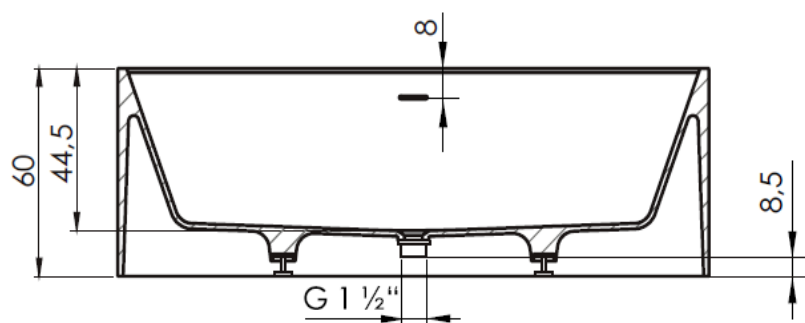

Scheda Tecnica / Technical data sheet

Materiale / Material	=	Solid Surface
Codice / Code	=	VSSO17080 / VSSO17080COL
Colore / Color	=	Bianco Opaco / Matt White
Optional	=	Color System : esterno opaco / Exterior matt
Peso netto / Net weight	=	153 Kg
Peso spedizione / Shipping weight	=	238 Kg
Dimensioni imballo / Packaging dimension	=	180 cm x 99 cm x 85 cm
Volume spedizione / Shipping volume	=	1,51 m ³
Capacità / Capacity	=	287 Lt / L
Carico al piano / Floor load	=	534 Kg/m ²
Incluso / Included	=	colonna di scarico/drain column ; sifone flessibile/flexible drain siphon ; piletta cromata / chrome plated drain

Dati per l'installazione / Installation data

A parete / To wall

Centro stanza / Freestanding

Area consigliata per rubinetteria a terra
Suggested area for freestanding tap

La ditta produttrice si riserva di apportare le modifiche tecniche opportune al prodotto senza obbligo di preavviso o di sostituzione
The manufacturer reserves the right to make any necessary technical alteration to the products without prior notice or replacement