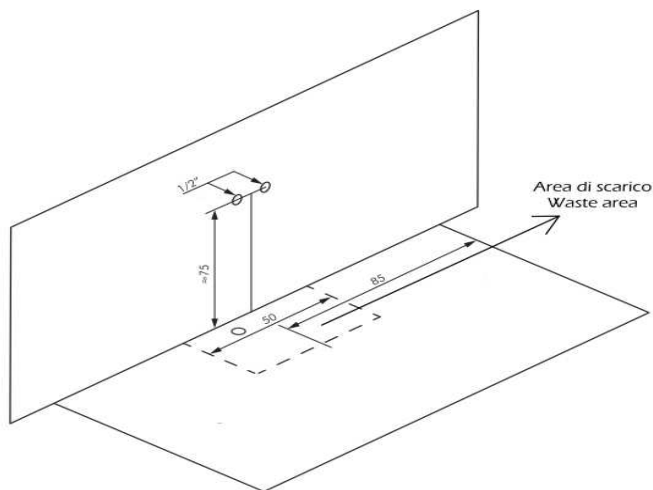

Scheda Tecnica / Technical data sheet

Materiale / Material	=	Solid Surface
Codice / Code	=	VSSO17080 / VSSO17080COL
Colore / Color	=	Bianco Opaco / Matt White
Optional	=	Color System : esterno opaco / Exterior matt
Peso netto / Net weight	=	153 Kg
Peso spedizione / Shipping weight	=	238 Kg
Dimensioni imballo / Packaging dimension	=	180 cm x 99 cm x 85 cm
Volume spedizione / Shipping volume	=	1,51 m ³
Capacità / Capacity	=	287 Lt / L
Carico al piano / Floor load	=	534 Kg/m ²
Incluso / Included	=	colonna di scarico/drain column ; sifone flessibile/flexible drain siphon ; piletta cromata / chrome plated drain

Dati per l'installazione / Installation data

A parete / To wall

Centro stanza / Freestanding

Area consigliata per rubinetteria a terra
Suggested area for freestanding tap

La ditta produttrice si riserva di apportare le modifiche tecniche opportune al prodotto senza obbligo di preavviso o di sostituzione
The manufacturer reserves the right to make any necessary technical alteration to the products without prior notice or replacement