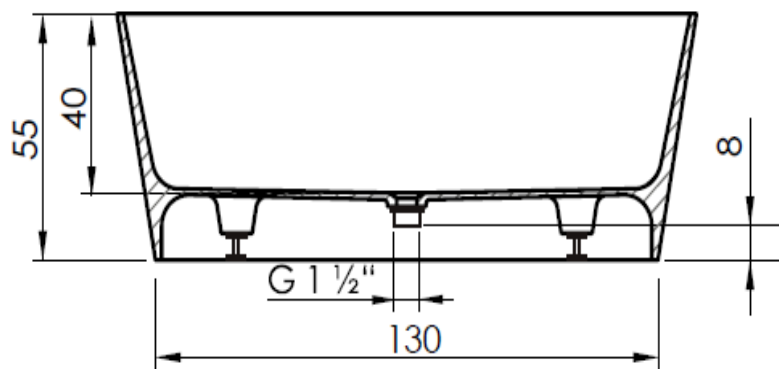

Scheda Tecnica / Technical data sheet

Materiale / Material	= Solid Surface
Codice / Code	= VSMI15070 / VSMI15070COL
Colore / Color	= Bianco Opaco / Matt White
Optional	= Color System : esterno opaco / Exterior matt
Peso netto / Net weight	= 93 Kg
Peso spedizione / Shipping weight	= 167 Kg
Dimensioni imballo / Packaging dimension	= 160 cm x 80 cm x 78 cm
Volume spedizione / Shipping volume	= 1 m ³
Capacità / Capacity	= 266 Lt / L
Carico al piano / Floor load	= 521 Kg/m ²
Incluso / Included	= colonna di scarico/drain column ; sifone flessibile/flexible drain siphon ; piletta cromata / chrome plated drain