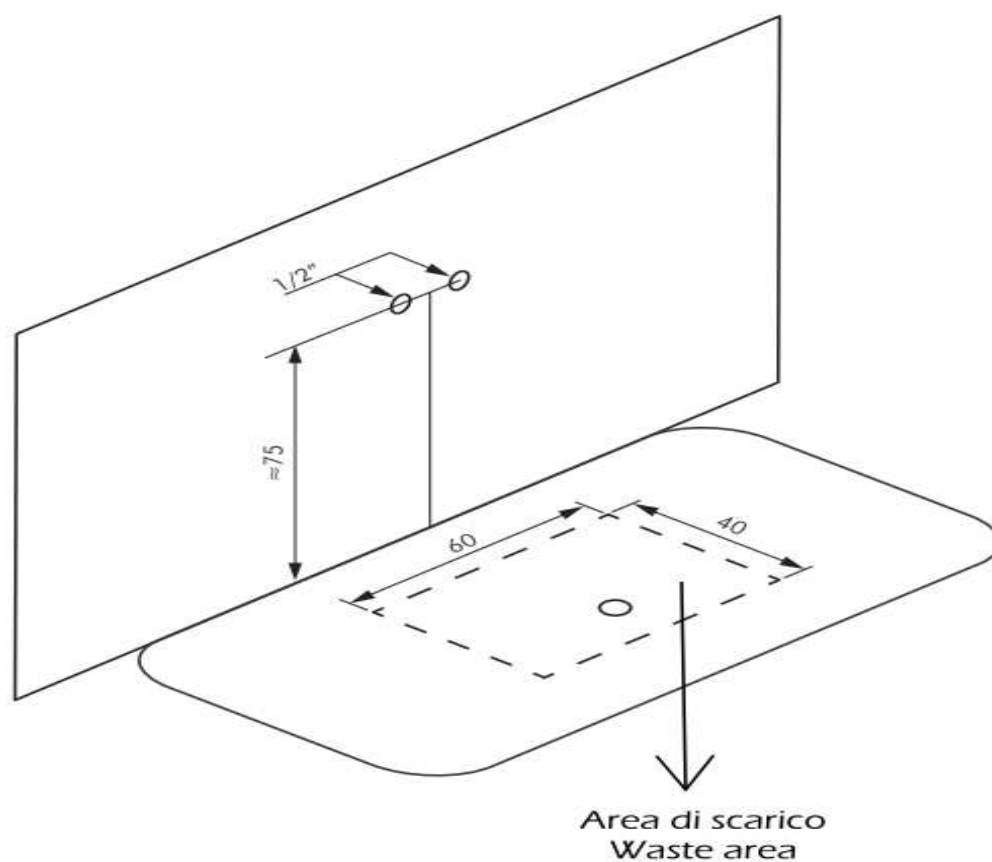

Dati per l'installazione / Installation data

La ditta produttrice si riserva di apportare le modifiche tecniche opportune al prodotto senza obbligo di preavviso o di sostituzione
The manufacturer reserves the right to make any necessary technical alteration to the products without prior notice or replacement