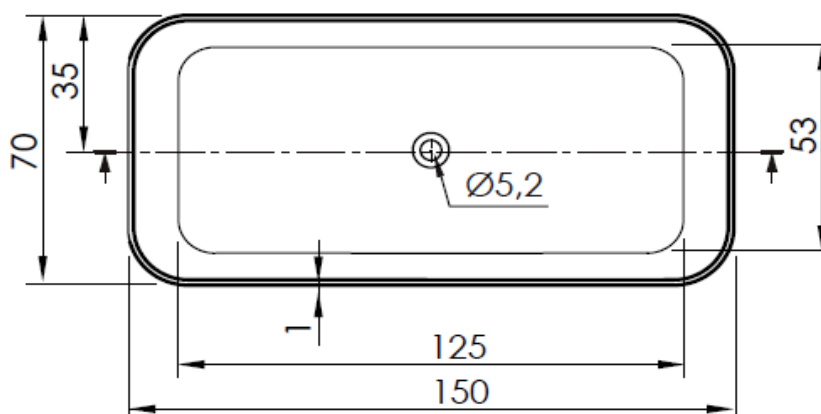

Scheda Tecnica / Technical data sheet

Materiale / Material	= Solid Surface
Codice / Code	= VSMI15070 / VSMI15070COL
Colore / Color	= Bianco Opaco / Matt White
Optional	= Color System : esterno opaco / Exterior matt
Peso netto / Net weight	= 93 Kg
Peso spedizione / Shipping weight	= 167 Kg
Dimensioni imballo / Packaging dimension	= 160 cm x 80 cm x 78 cm
Volume spedizione / Shipping volume	= 1 m ³
Capacità / Capacity	= 266 Lt / L
Carico al piano / Floor load	= 521 Kg/m ²
Incluso / Included	= colonna di scarico/drain column ; sifone flessibile/flexible drain siphon ; piletta cromata / chrome plated drain