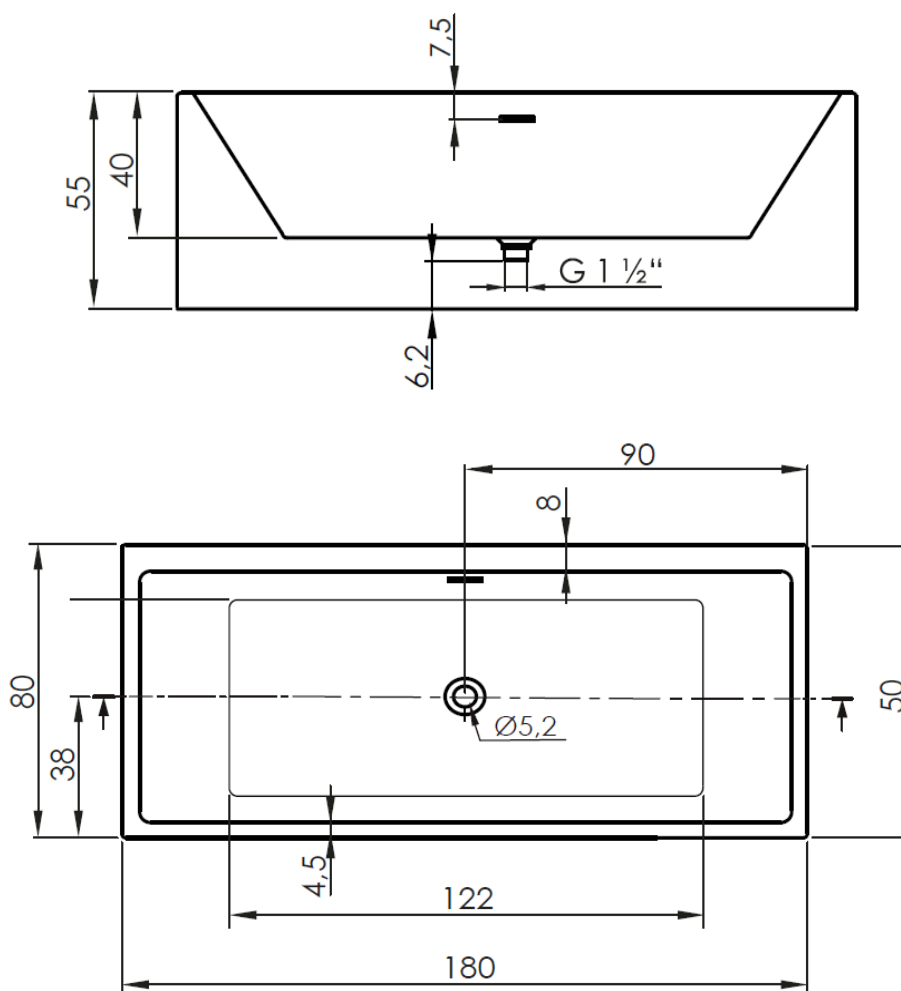

## Scheda Tecnica / Technical data sheet

Materiale / Material	= Acrylic
Codice / Code	= VSF418080 / VSF418080COL
Colore / Color	= Bianco Lucido / Glossy White
Optional	= Color System : esterno opaco / Exterior matt
Peso netto / Net weight	= 53 Kg
Peso spedizione / Shipping weight	= 63 Kg
Dimensioni imballo / Packaging dimension	= 189 cm x 85 cm x 61 cm
Volume spedizione / Shipping volume	= 0,98 m <sup>3</sup>
Capacità / Capacity	= 257 Lt / L
Carico al piano / Floor load	= 215 Kg/m <sup>2</sup>
Incluso / Included	= colonna di scarico/drain column ; sifone flessibile/flexible drain siphon ; piletta cromata / chrome plated drain

Dati per l'installazione / Installation data

 Area consigliata per rubinetteria a terra  
Suggested area for freestanding tap

La ditta produttrice si riserva di apportare le modifiche tecniche opportune al prodotto senza obbligo di preavviso o di sostituzione  
The manufacturer reserves the right to make any necessary technical alteration to the products without prior notice or replacement