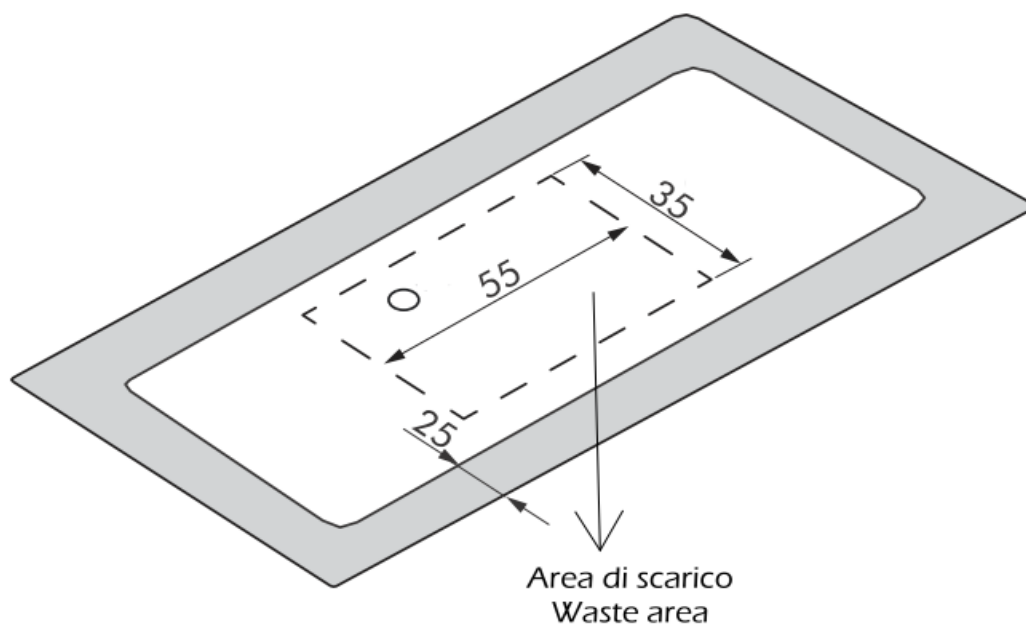

## Scheda Tecnica / Technical data sheet

Materiale / Material	= Acrylic
Codice / Code	= VSF418080 / VSF418080COL
Colore / Color	= Bianco Lucido / Glossy White
Optional	= Color System : esterno opaco / Exterior matt
Peso netto / Net weight	= 53 Kg
Peso spedizione / Shipping weight	= 63 Kg
Dimensioni imballo / Packaging dimension	= 189 cm x 85 cm x 61 cm
Volume spedizione / Shipping volume	= 0,98 m <sup>3</sup>
Capacità / Capacity	= 257 Lt / L
Carico al piano / Floor load	= 215 Kg/m <sup>2</sup>
Incluso / Included	= colonna di scarico/drain column ; sifone flessibile/flexible drain siphon ; piletta cromata / chrome plated drain

Dati per l'installazione / Installation data

 Area consigliata per rubinetteria a terra  
Suggested area for freestanding tap

La ditta produttrice si riserva di apportare le modifiche tecniche opportune al prodotto senza obbligo di preavviso o di sostituzione  
The manufacturer reserves the right to make any necessary technical alteration to the products without prior notice or replacement